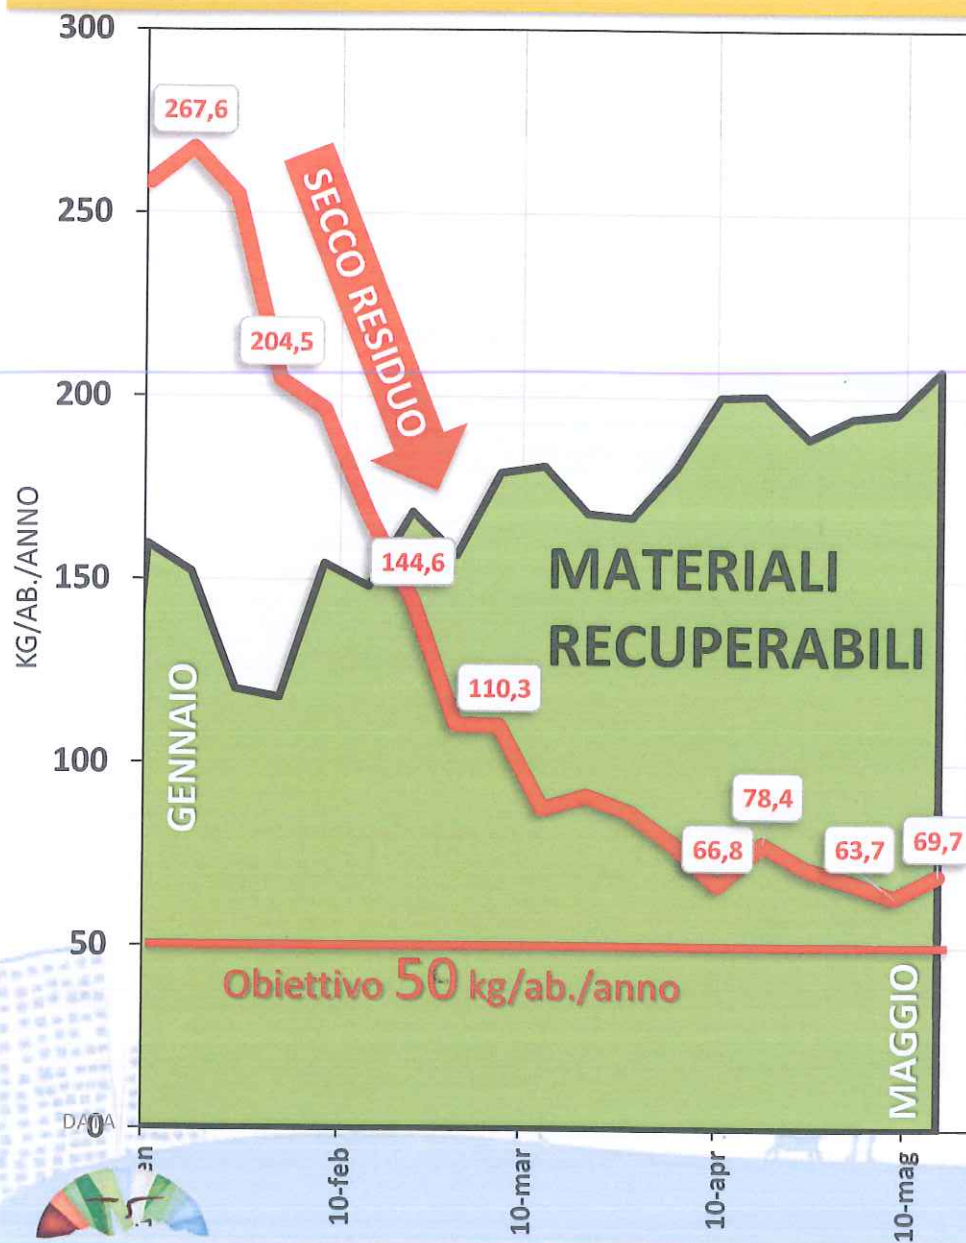

I PRIMI RISULTATI

CROLLA il RIFIUTO SECCO

PROGETTO
Rifiuto Zero

-78%

-12.000 ton/anno

Proiezione dati ultimo mese

MA.RIS.

IDEALSERVICE

servizi ambientali

la DIFFERENZIATA VOLA

PROGETTO
Rifiuto Zero

CALANO le SEGNALAZIONI dei cittadini

PROGETTO
Rifiuto Zero

N. segnalazioni a settimana: **750**

N. segnalazioni
a settimana:

175