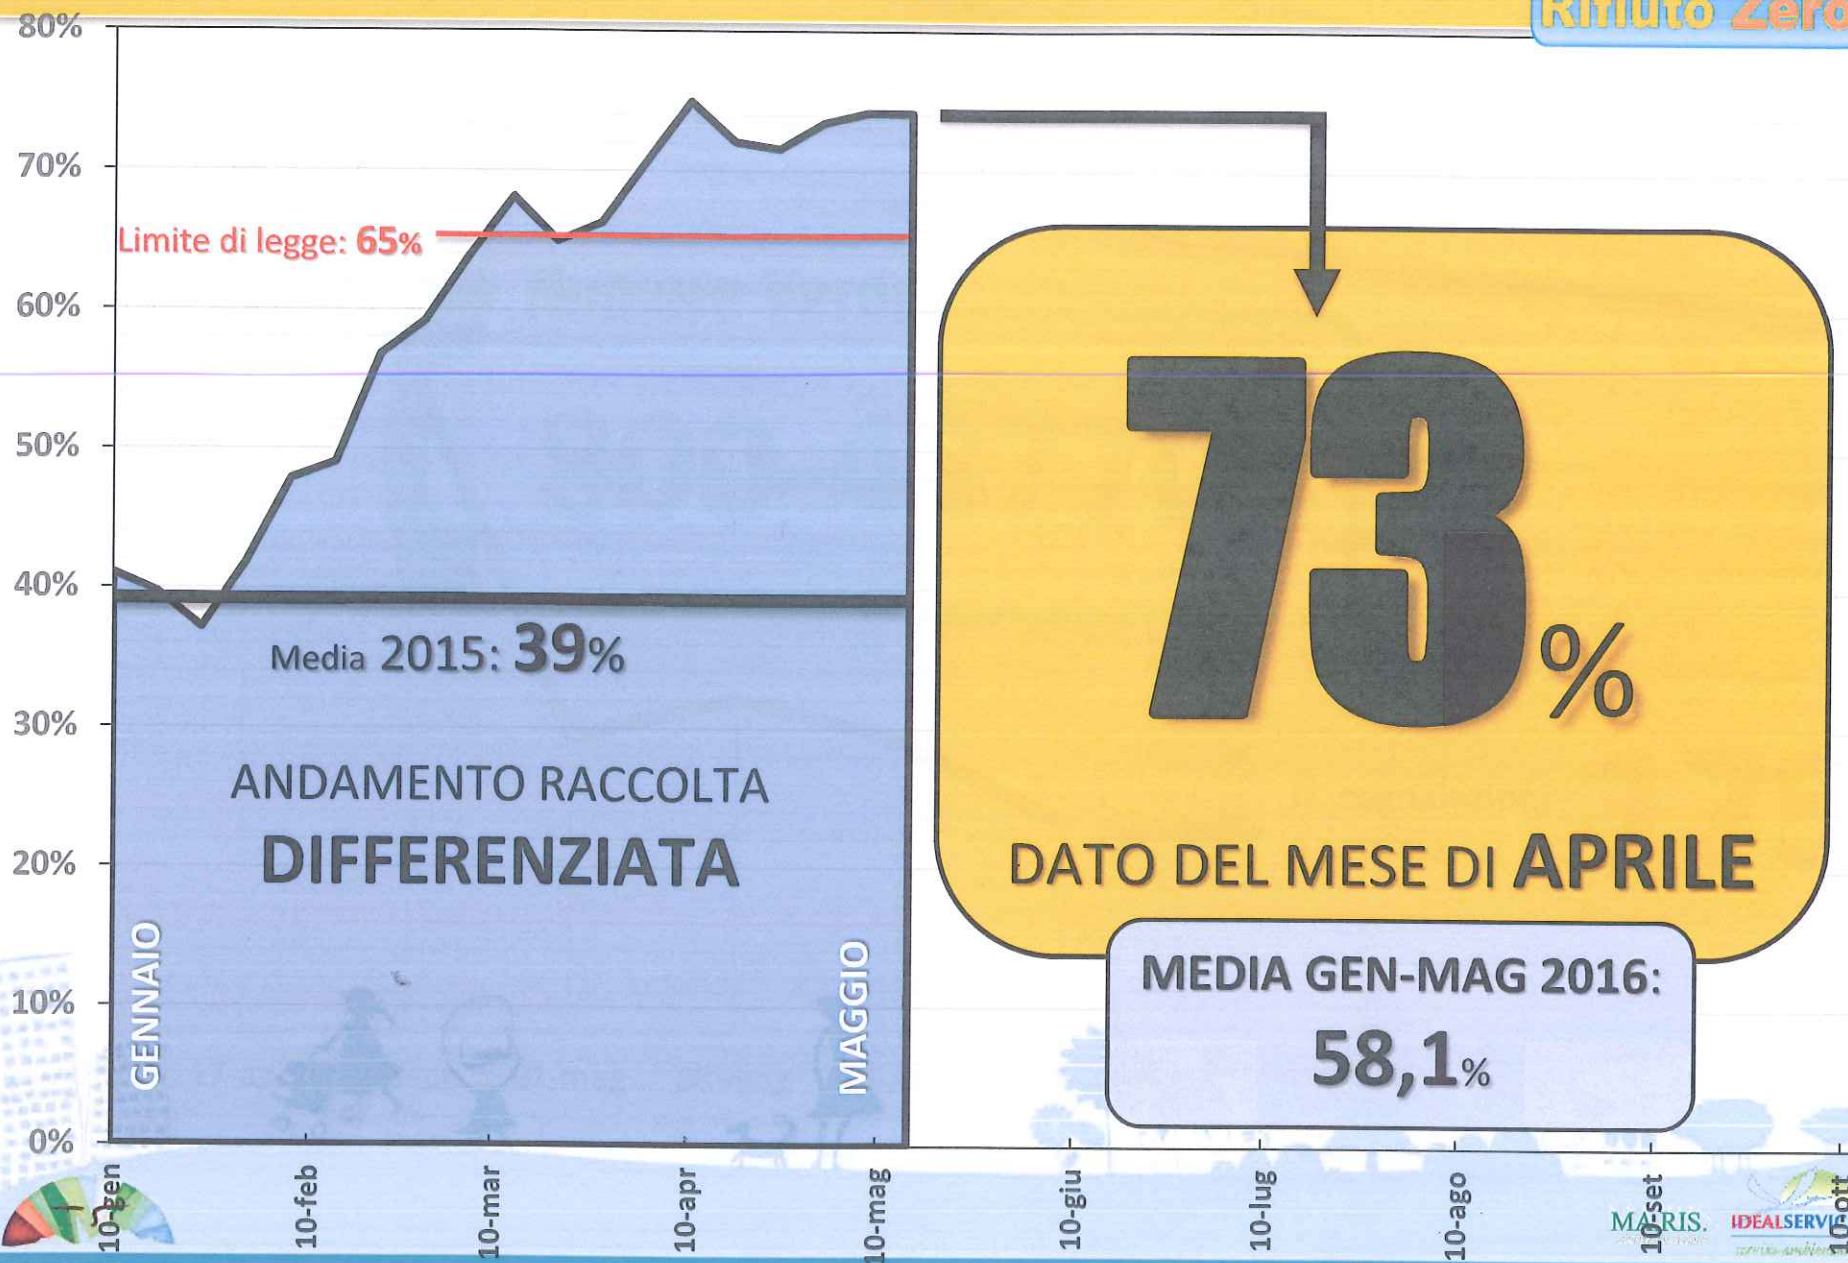

I PRIMI RISULTATI

CROLLA il RIFIUTO SECCO

PROGETTO
Rifiuto Zero

-78%

-12.000 ton/anno

Proiezione dati ultimo mese

MA.RIS.

IDEALSERVICE

servizi ambientali

la DIFFERENZIATA VOLA

PROGETTO
Rifiuto Zero

CALANO le SEGNALAZIONI dei cittadini

PROGETTO
Rifiuto Zero

N. segnalazioni a settimana: **750**

N. segnalazioni
a settimana:

175